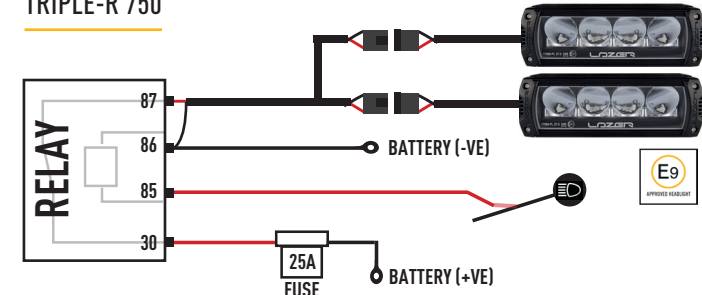

LAZER
HIGH PERFORMANCE LIGHTING

VW TRANSPORTER 6 STARTLINE (2016+)

FITTING INSTRUCTIONS ANLEITUNG INSTRUCTIONS INSTRUCCIONES

INSTALLATION (should be completed with the grille left on the vehicle)

ELECTRICAL CONNECTION | ELEKTRISCHER ANSCHLUSS BRANCHEMENT ÉLECTRIQUE | CONEXIÓN ELÉCTRICA

TRIPLE-R 750

EN - ALSO AVAILABLE WITH SWITCH
DE - AUCH VERFÜGBAR MIT SCHALTER
FR - AUSSI DISPONIBLE AVEC INTERRUPTEUR
ES - TAMBIÉN DISPONIBLE CON INTERRUPTOR

TRIPLE-R 750 WITH POSITION LIGHT

CAN'T FIND A HIGH BEAM 12V SIGNAL?