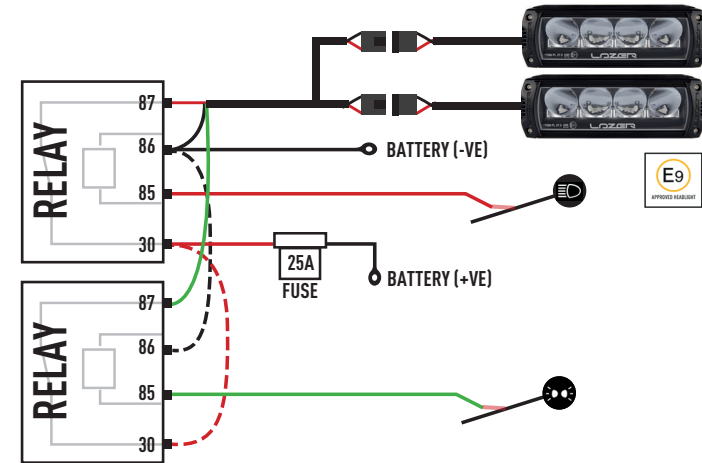

LAZER
HIGH PERFORMANCE LIGHTING

VW TRANSPORTER 6 STARTLINE (2016+)

FITTING INSTRUCTIONS ANLEITUNG INSTRUCTIONS INSTRUCCIONES

INSTALLATION (should be completed with the grille left on the vehicle)

ELECTRICAL CONNECTION | ELEKTRISCHER ANSCHLUSS BRANCHEMENT ÉLECTRIQUE | CONEXIÓN ELÉCTRICA

TRIPLE-R 750

EN - ALSO AVAILABLE WITH SWITCH
DE - AUCH VERFÜGBAR MIT SCHALTER
FR - AUSSI DISPONIBLE AVEC INTERRUPTEUR
ES - TAMBIÉN DISPONIBLE CON INTERRUPTOR

TRIPLE-R 750 WITH POSITION LIGHT

CAN'T FIND A HIGH BEAM 12V SIGNAL?